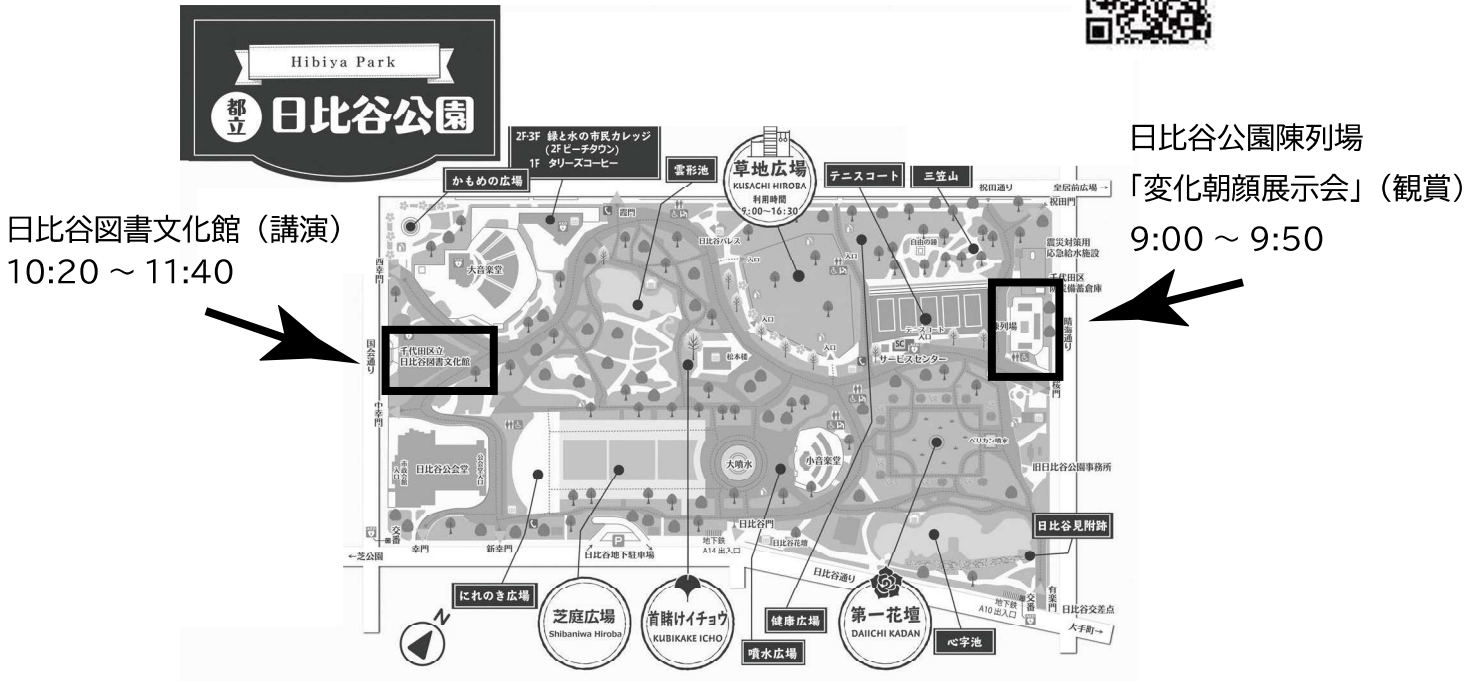

ご参加にあたってのお願い

当日は厳しい暑さが予想されます。十分な暑さ対策を整え、体調にご留意のうえご参加ください。

■お申込・お問合せ 申込方法は裏面をご覧ください

※日比谷公園・日比谷図書文化館へのお問い合わせはご遠慮ください

公益社団法人 園芸文化協会

〒113-0033 東京都文京区本郷 1-20-7 安藤ビル 202 号室
TEL 03-5803-6340 FAX 03-5803-6341

みどりをはぐくむ
明日のために

©Expo 2027

GREEN×EXPO 2027 全国連携プログラムに登録された活動です。

主催：(公社) 園芸文化協会

共催：(公財) 国際花と緑の博覧会記念協会

協力：変化朝顔研究会・(一財) 雑花園文庫

下記申込書もしくは下記事項をご明記の上、FAX、郵送、メールでお申し込みください。

〈お申し込み・お問合せ〉

公益社団法人園芸文化協会

※日比谷公園・日比谷図書文化館へのお問い合わせはご遠慮ください

〒113-0033 東京都文京区本郷 1-20-7 安藤ビル 202 号室

電話 03 - 5803 - 6340 FAX 03 - 5803 - 6341

メール enbun@soleil.ocn.ne.jp

ホームページからもお申込みできます

8月29日 江戸園芸の粋と狂気・変化朝顔 参加申込書

●お名前	●申込日 2026年 月 日
●園芸文化協会の会員で ある(※) ・ ない	
※団体会員・賛助会員の方 → ご所属 ()	
●変化朝顔研究会の会員で ある ・ ない	
●ご住所	
〒 -	
TEL: ()	FAX: ()
携帯: -	
Eメール:	
【通信欄】	